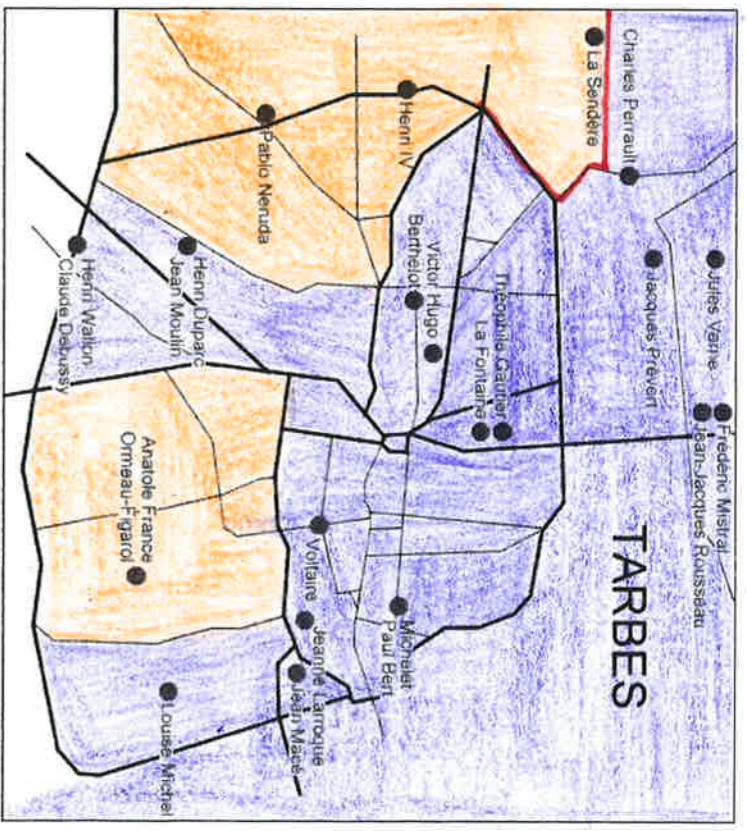

Tarbes Vall d'Adour Haedivau  
 Tarbes Centre Sud

Lannemezan  
 Lourdes Bagnères

# Les circonscriptions des Hautes-Pyrénées 2012-2013

TARDES  
 VAL D'ADOUR  
 HAEDIVAU

TARDES  
 CENTRE  
 SUD

SÉNÉAC ET PRÉ  
 ÉLENEURNAISE