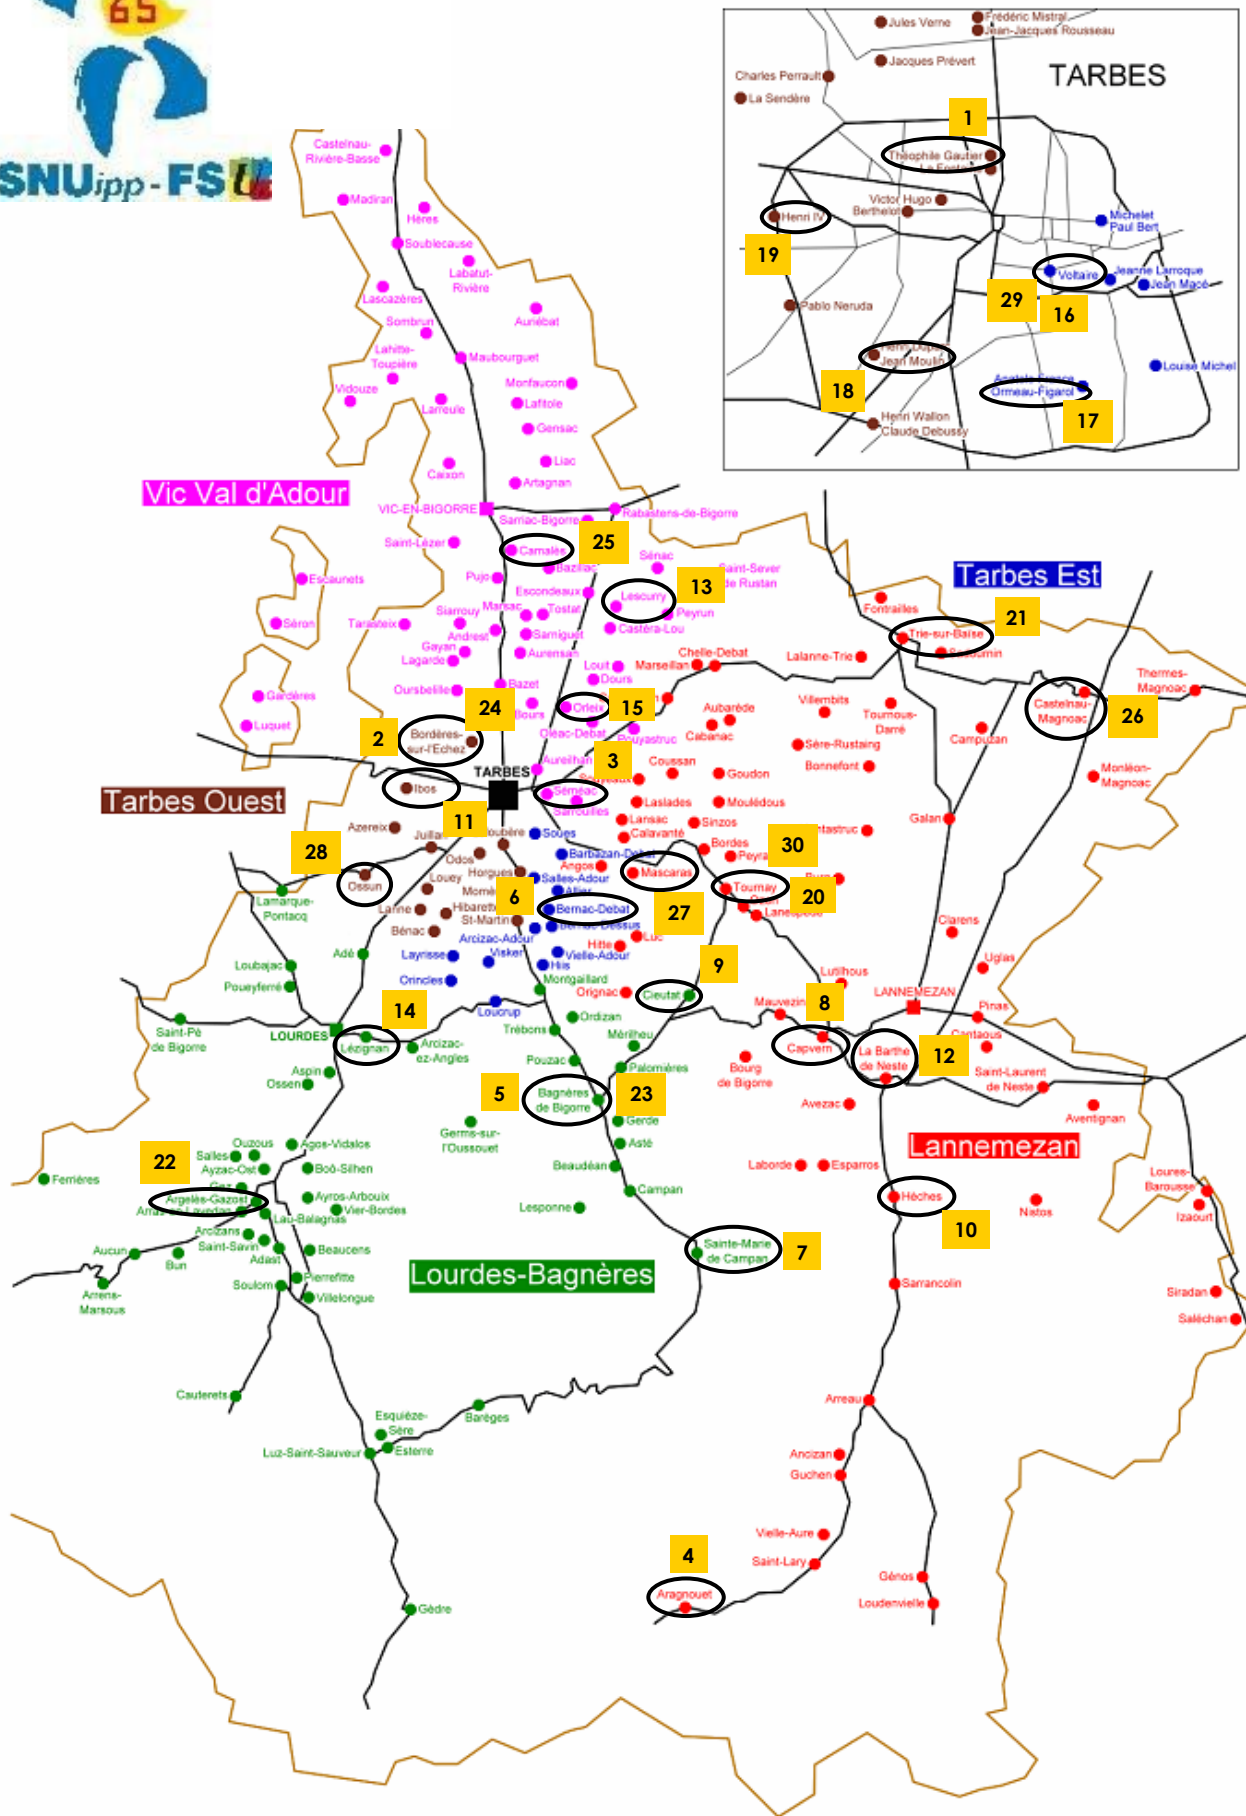

# Postes réservés PE stagiaires

Rentrée 2016

## Elémentaire :

1. Th.Gautier Tarbes
2. Bordères
3. Séméac
4. Aragnouet
5. Carnot Bagnères
6. Bernac Debat
7. Campan ST Marie
8. Capvern
9. Cieutat
10. Hèches
11. Ibos
12. La Barthe de N
13. Lescurry
14. Lézignan
15. Orleix
16. Voltaire Tarbes
17. O Figarol Tarbes
18. J Moulin Tarbes
19. Henri IV Tarbes
20. Tournay
21. Trie (primaire)

## Maternelle :

22. Bourdette Argeles
23. Carnot Bagnères
24. Bordères
25. Camalès
26. Calstelnau M
27. Mascaras
28. Ossun
29. Voltaire Tarbes
30. Tournay