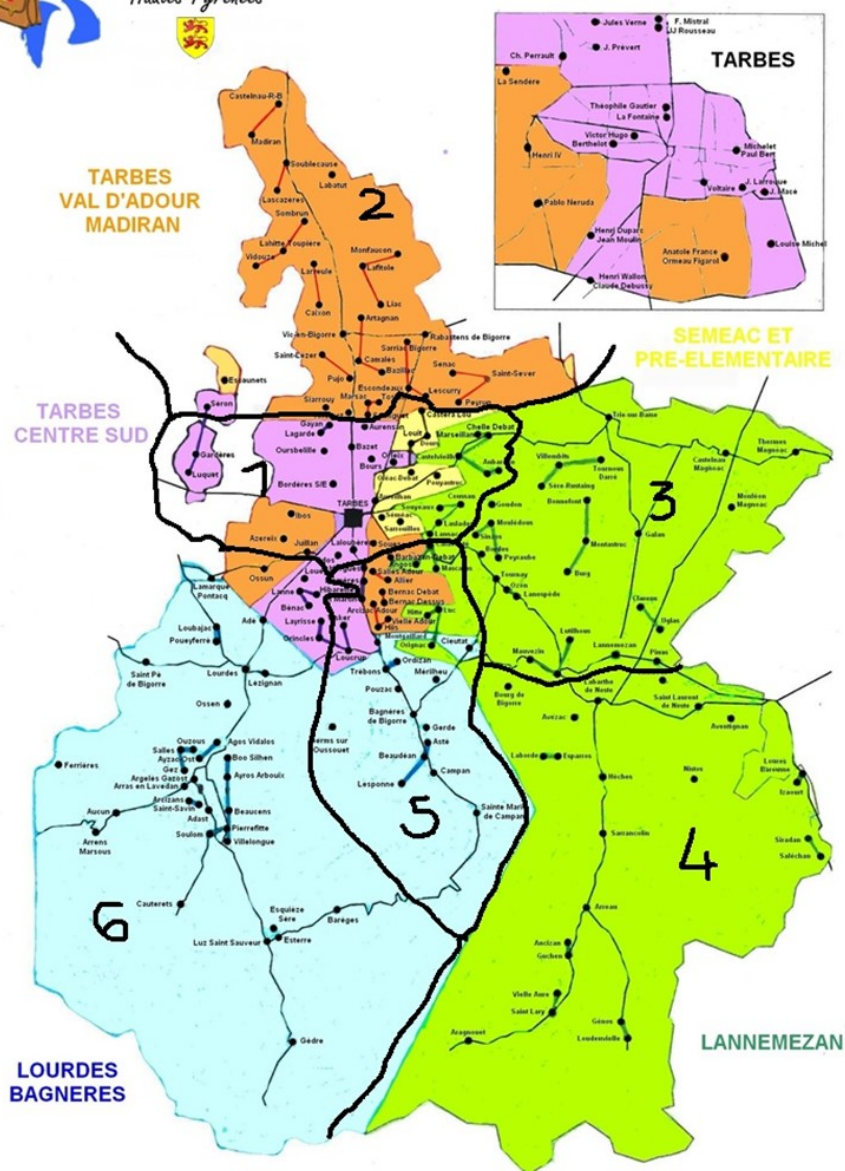

# Vœux larges : MUG et zones infra-départementales

MUG est le sigle de Mouvement Unité de Gestion. Dans le département du 65, 5 MUG ont été retenus et classés dans cet ordre :

1. Directeurs 8 et 9 classes
2. Directeurs 2 à 7 classes
3. Postes dans l'ASH
4. Titulaires remplaçants
5. Enseignants (sans distinction entre maternelle et élémentaire)

Une Zone infra départementale est utilisée exclusivement dans le cadre de la saisie des vœux larges (donc « réservée » aux participants obligatoires). Dans le 65, 6 zones classées dans cet ordre :

1. Tarbes
2. Val d'Adour Madiran
3. Lannemezan Nord
4. Lannemezan Sud
5. Bagnères Haut Adour
6. Lourdes Vallée Pays Toy